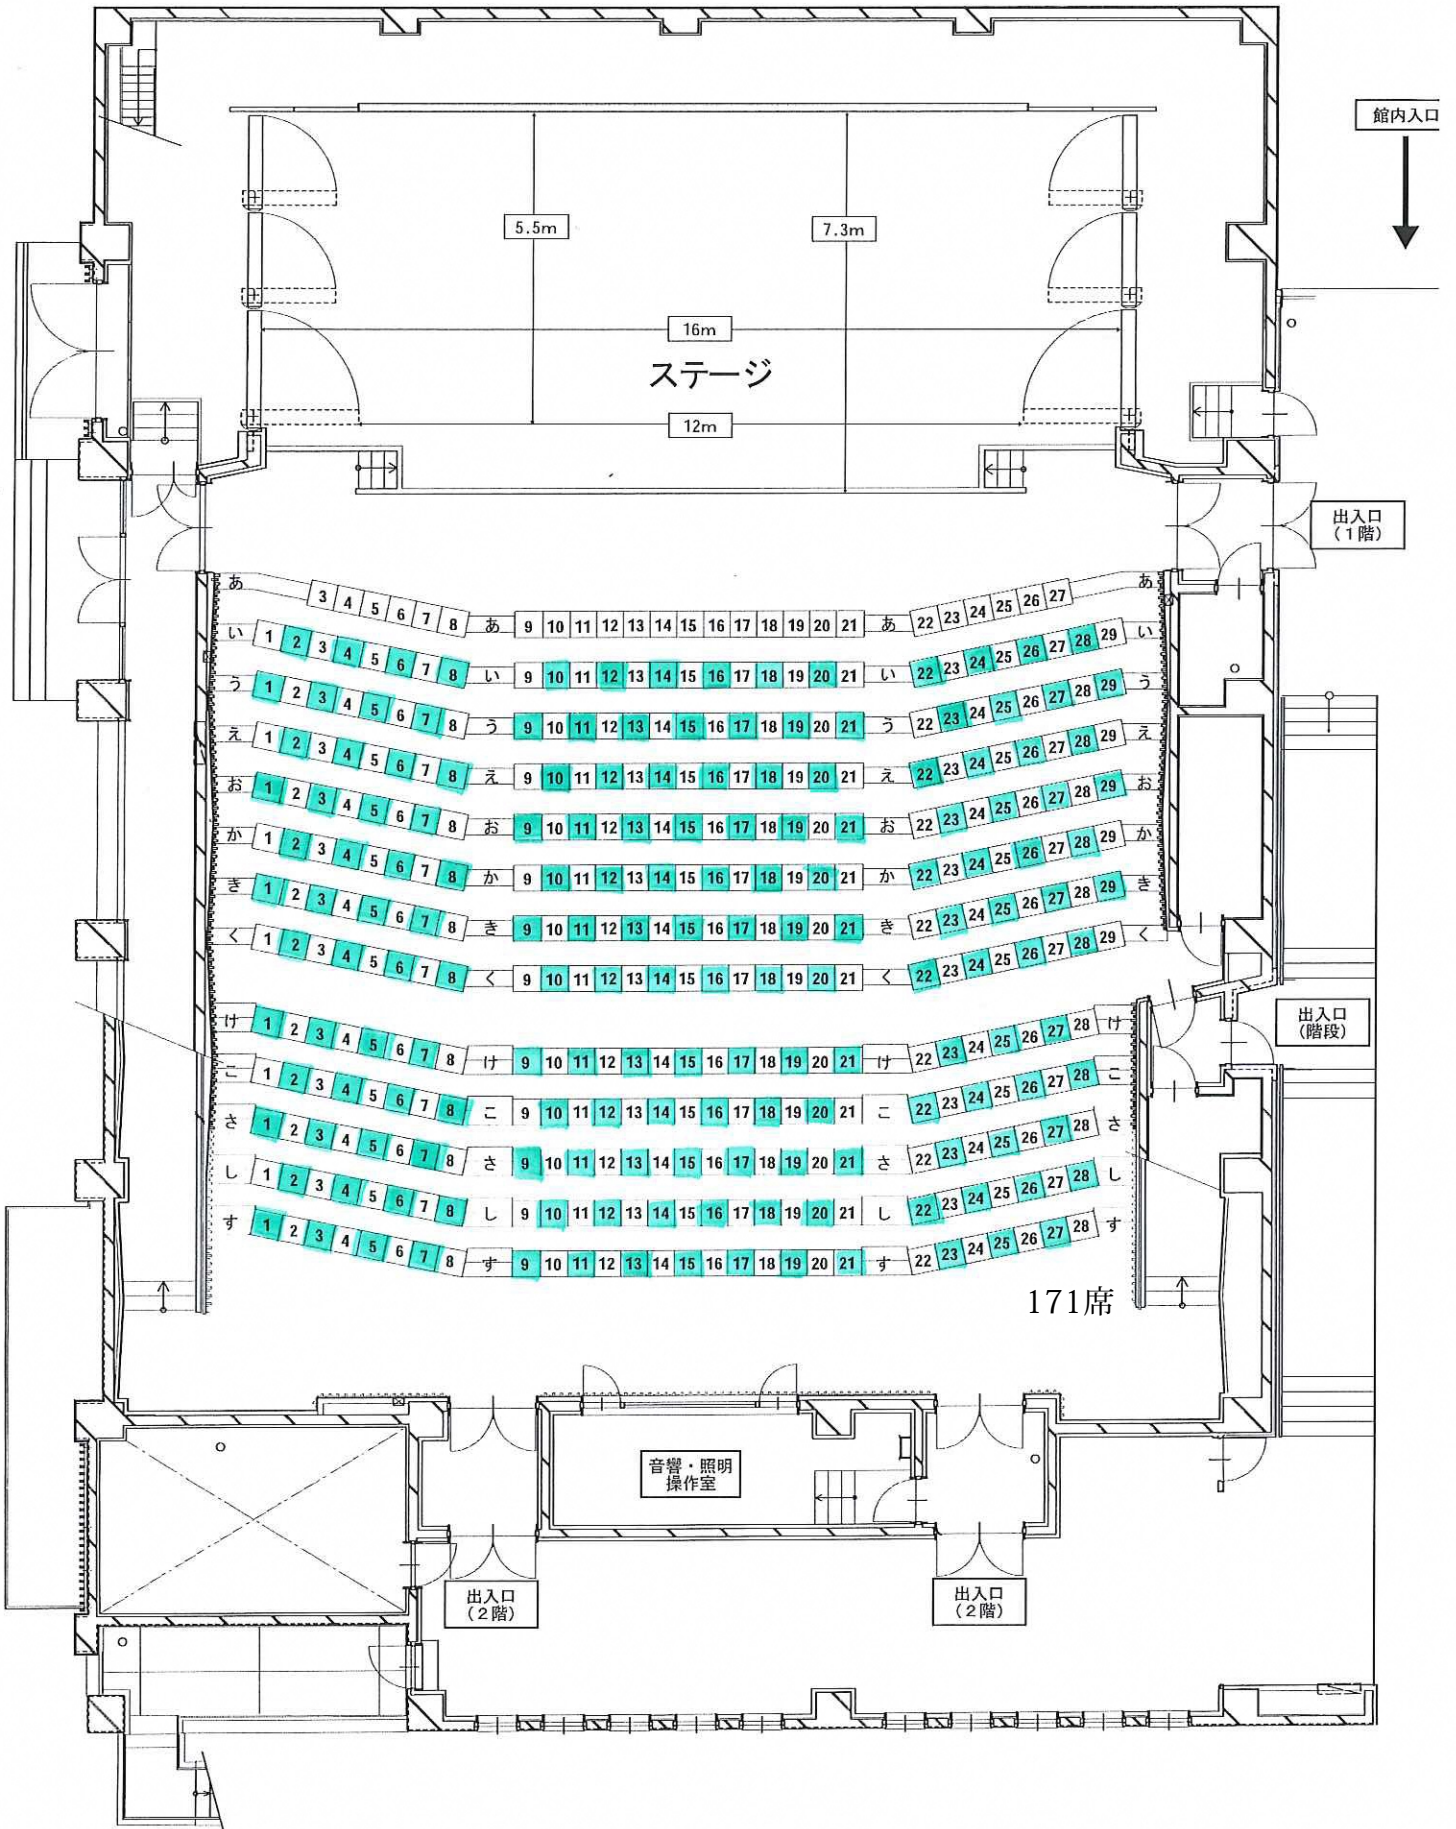

らら
南部町立町民ホール「楽楽ホール」 座席案内図 (4月20日現在)

ステージ上	館内入口
看板寸法 (横) 幅90cm×長さ6m	看板寸法 (縦) 幅60cm×長さ3m
演題垂れ幕 (縦) 幅90cm×長さ4m	

座席数 : 368