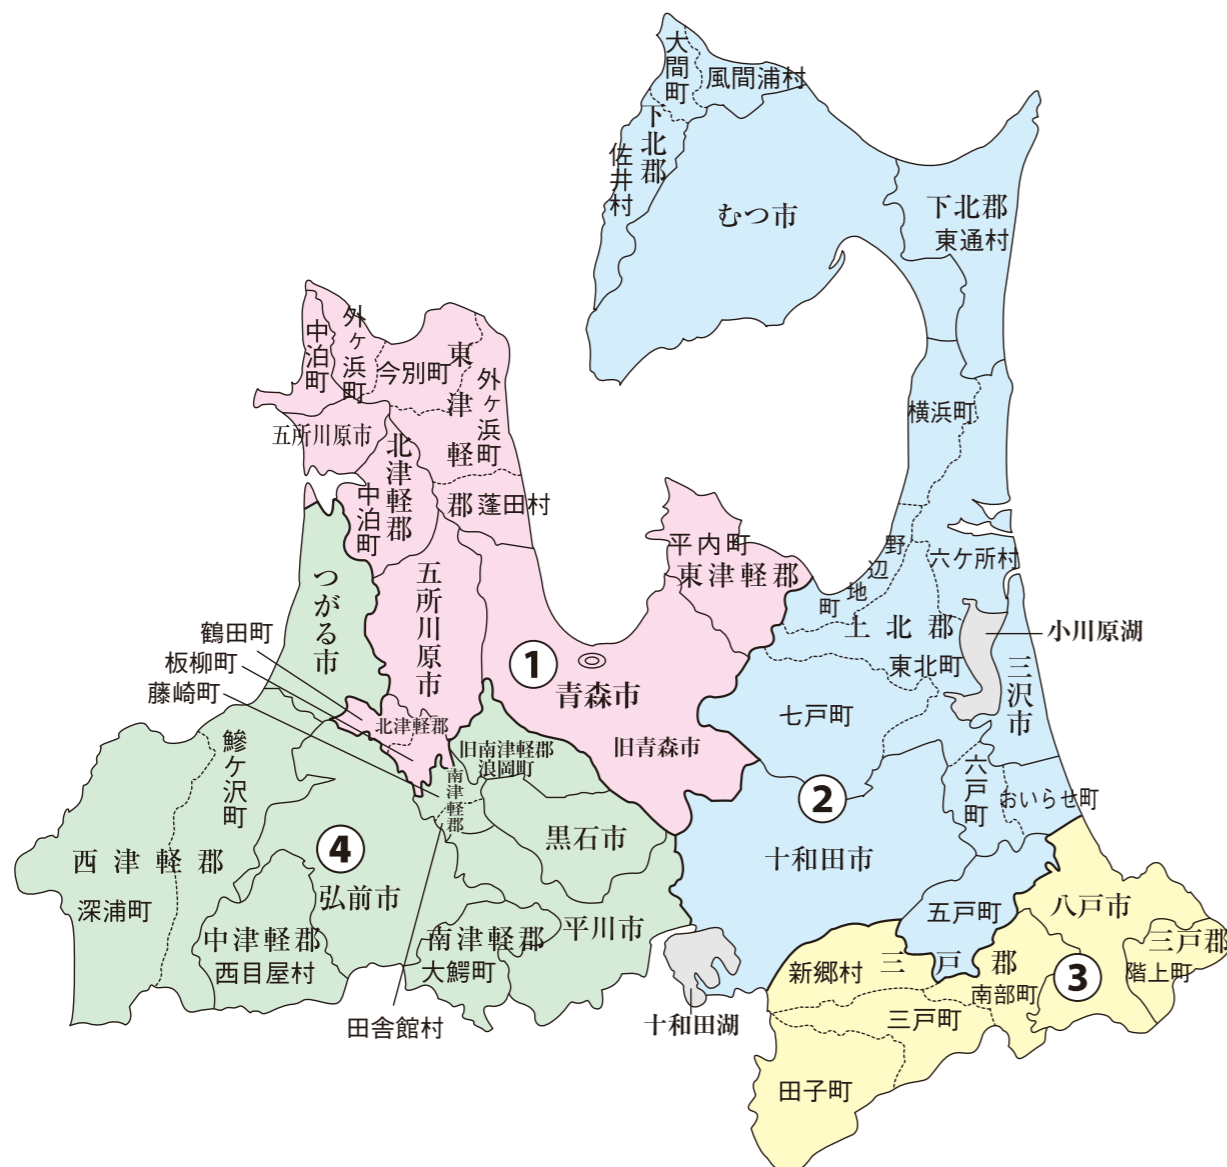

衆議院議員選挙の小選挙区が改定されました。  
次の衆議院議員総選挙からは、新しい選挙区で選挙が行われます。

# 青森県

### お問い合わせは

- 総務省選挙部
- 都道府県選挙管理委員会
- 市区町村選挙管理委員会

旧選挙区	第1区	第2区	第3区	第4区
	青森市 本庁管内 横内支所管内 浜館支所管内 奥内支所管内 原別支所管内 後潟支所管内 野内支所管内	東津軽郡 五所川原市 北津軽郡	十和田市 三沢市 三戸郡 五戸町 むつ市 下北郡 上北郡	八戸市 三戸郡 三戸町 田子町 南部町 階上町 新郷村

新選挙区	青森市 東津軽郡 むつ市 下北郡 上北郡 野辺地町 横浜町 六ヶ所村	十和田市 三沢市 三戸郡 上北郡 七戸町 六戸町 東北町 おいらせ町	五所川原市 北津軽郡	弘前市 黒石市 つがる市 平川市 西津軽郡 中津軽郡 南津軽郡
	第1区	第2区	第3区	