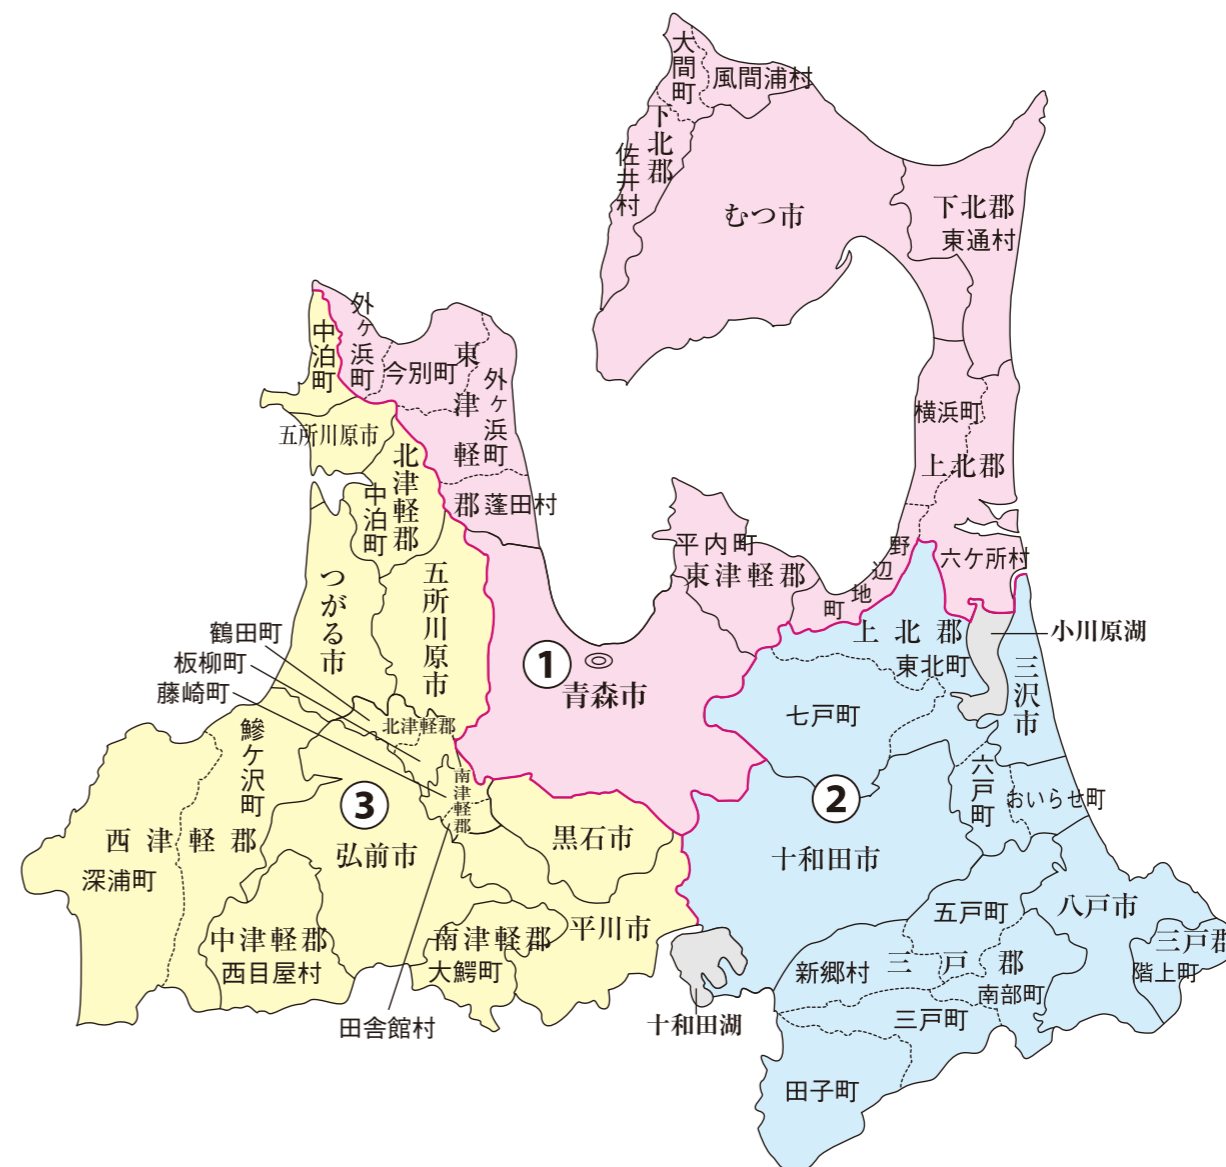

衆議院議員選挙の小選挙区が改定されました。  
次の衆議院議員総選挙からは、新しい選挙区で選挙が行われます。

# 青森県

### お問い合わせは

- 総務省選挙部
- 都道府県選挙管理委員会
- 市区町村選挙管理委員会

旧選挙区	第1区	第2区	第3区	第4区
	青森市 本庁管内 横内支所管内 浜館支所管内 奥内支所管内 原別支所管内 後潟支所管内 野内支所管内	東津軽郡 五所川原市 北津軽郡	十和田市 三沢市 三戸郡 五戸町 むつ市 下北郡 上北郡	八戸市 三戸郡 三戸町 田子町 南部町 階上町 新郷村

新選挙区	青森市 東津軽郡 むつ市 下北郡 上北郡 野辺地町 横浜町 六ヶ所村	十和田市 三沢市 三戸郡 上北郡 七戸町 六戸町 東北町 おいらせ町	五所川原市 北津軽郡	弘前市 黒石市 つがる市 平川市 西津軽郡 中津軽郡 南津軽郡
	第1区	第2区	第3区	