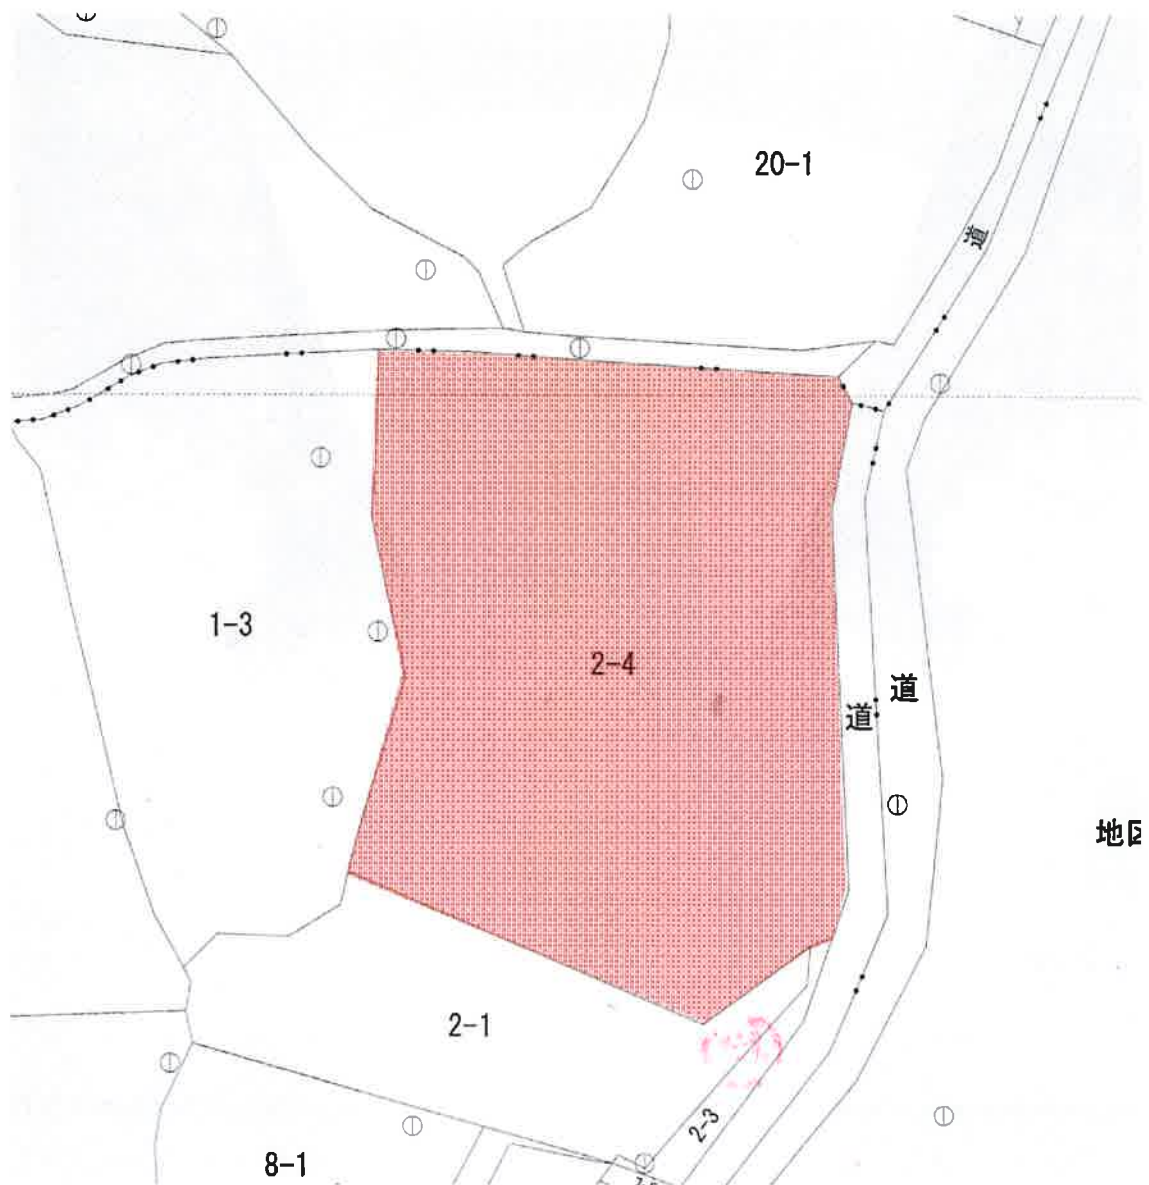

⑤南部町大字鳥舌内字七ッ役2-4
【鳥舌内小学校跡地】

売却面積	登記地目	最低売却価格
4,704.00㎡	学校用地	8,561,000円