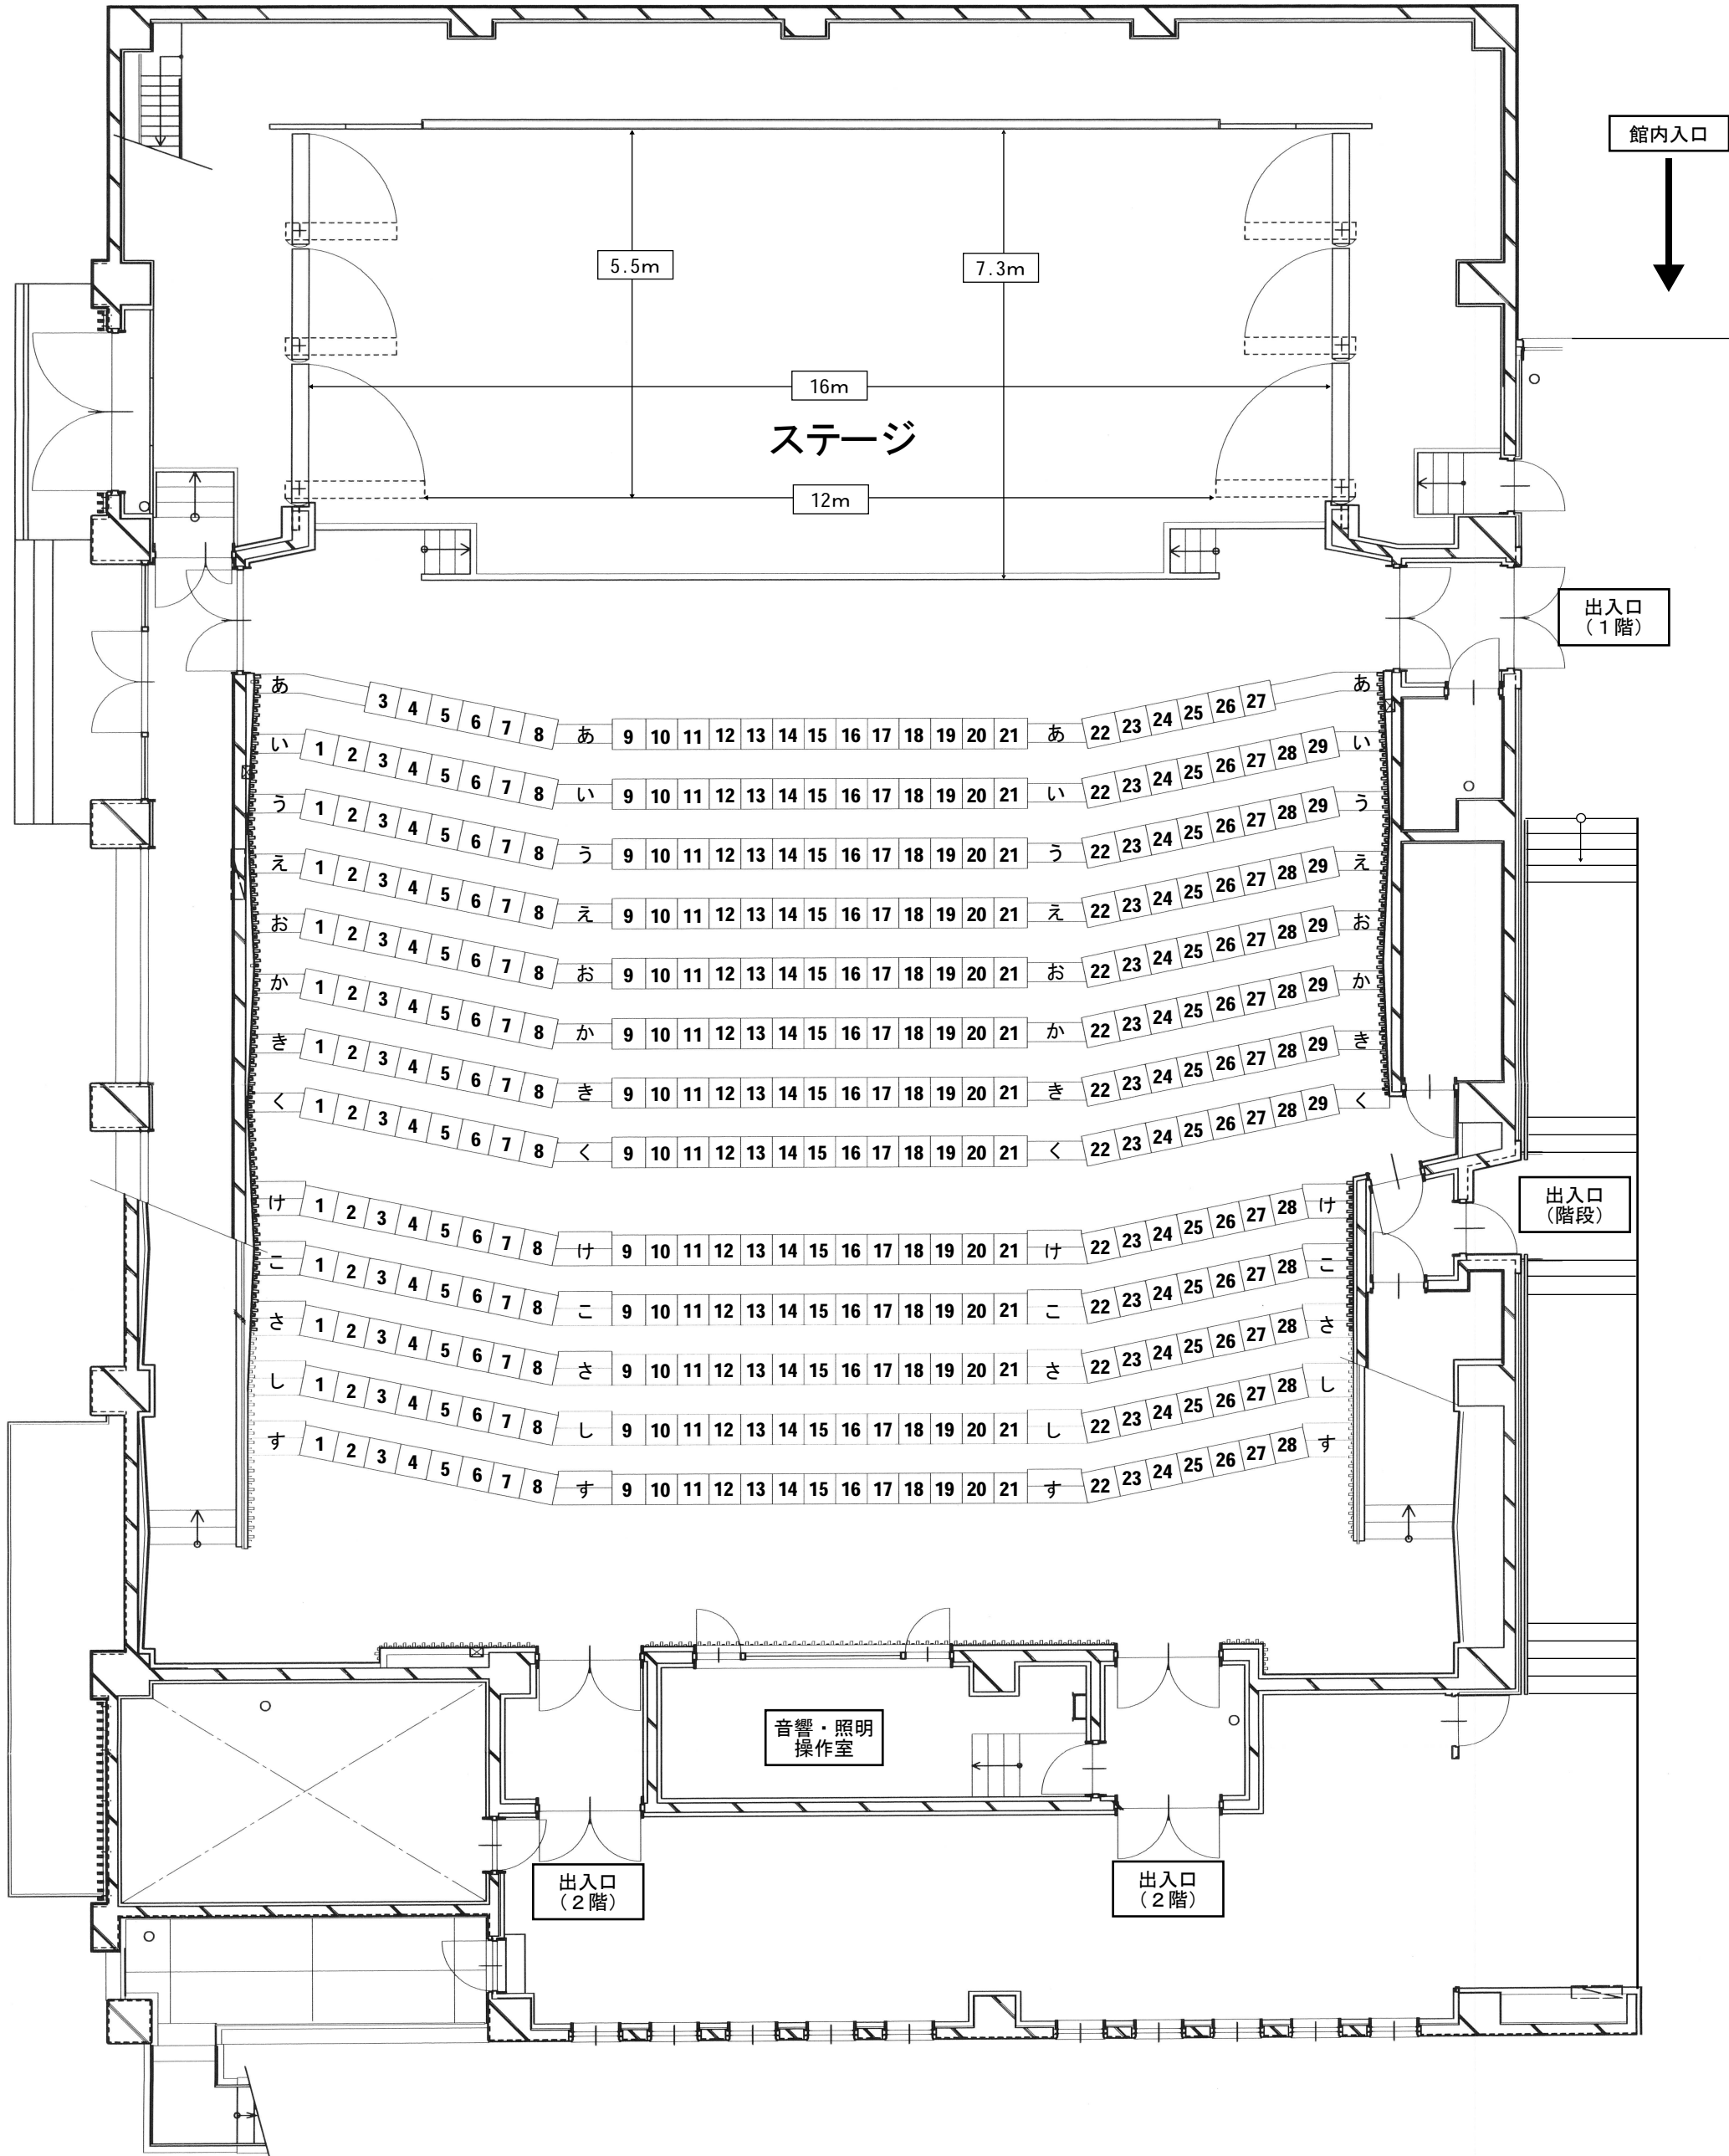

らら  
南部町立町民ホール「楽楽ホール」 座席案内図

ステージ上  
 看板寸法(横) 幅90cm×長さ6m  
 演題垂れ幕(縦) 幅90cm×長さ4m

館内入口  
 看板寸法(縦) 幅60cm×長さ3m

座席数：368