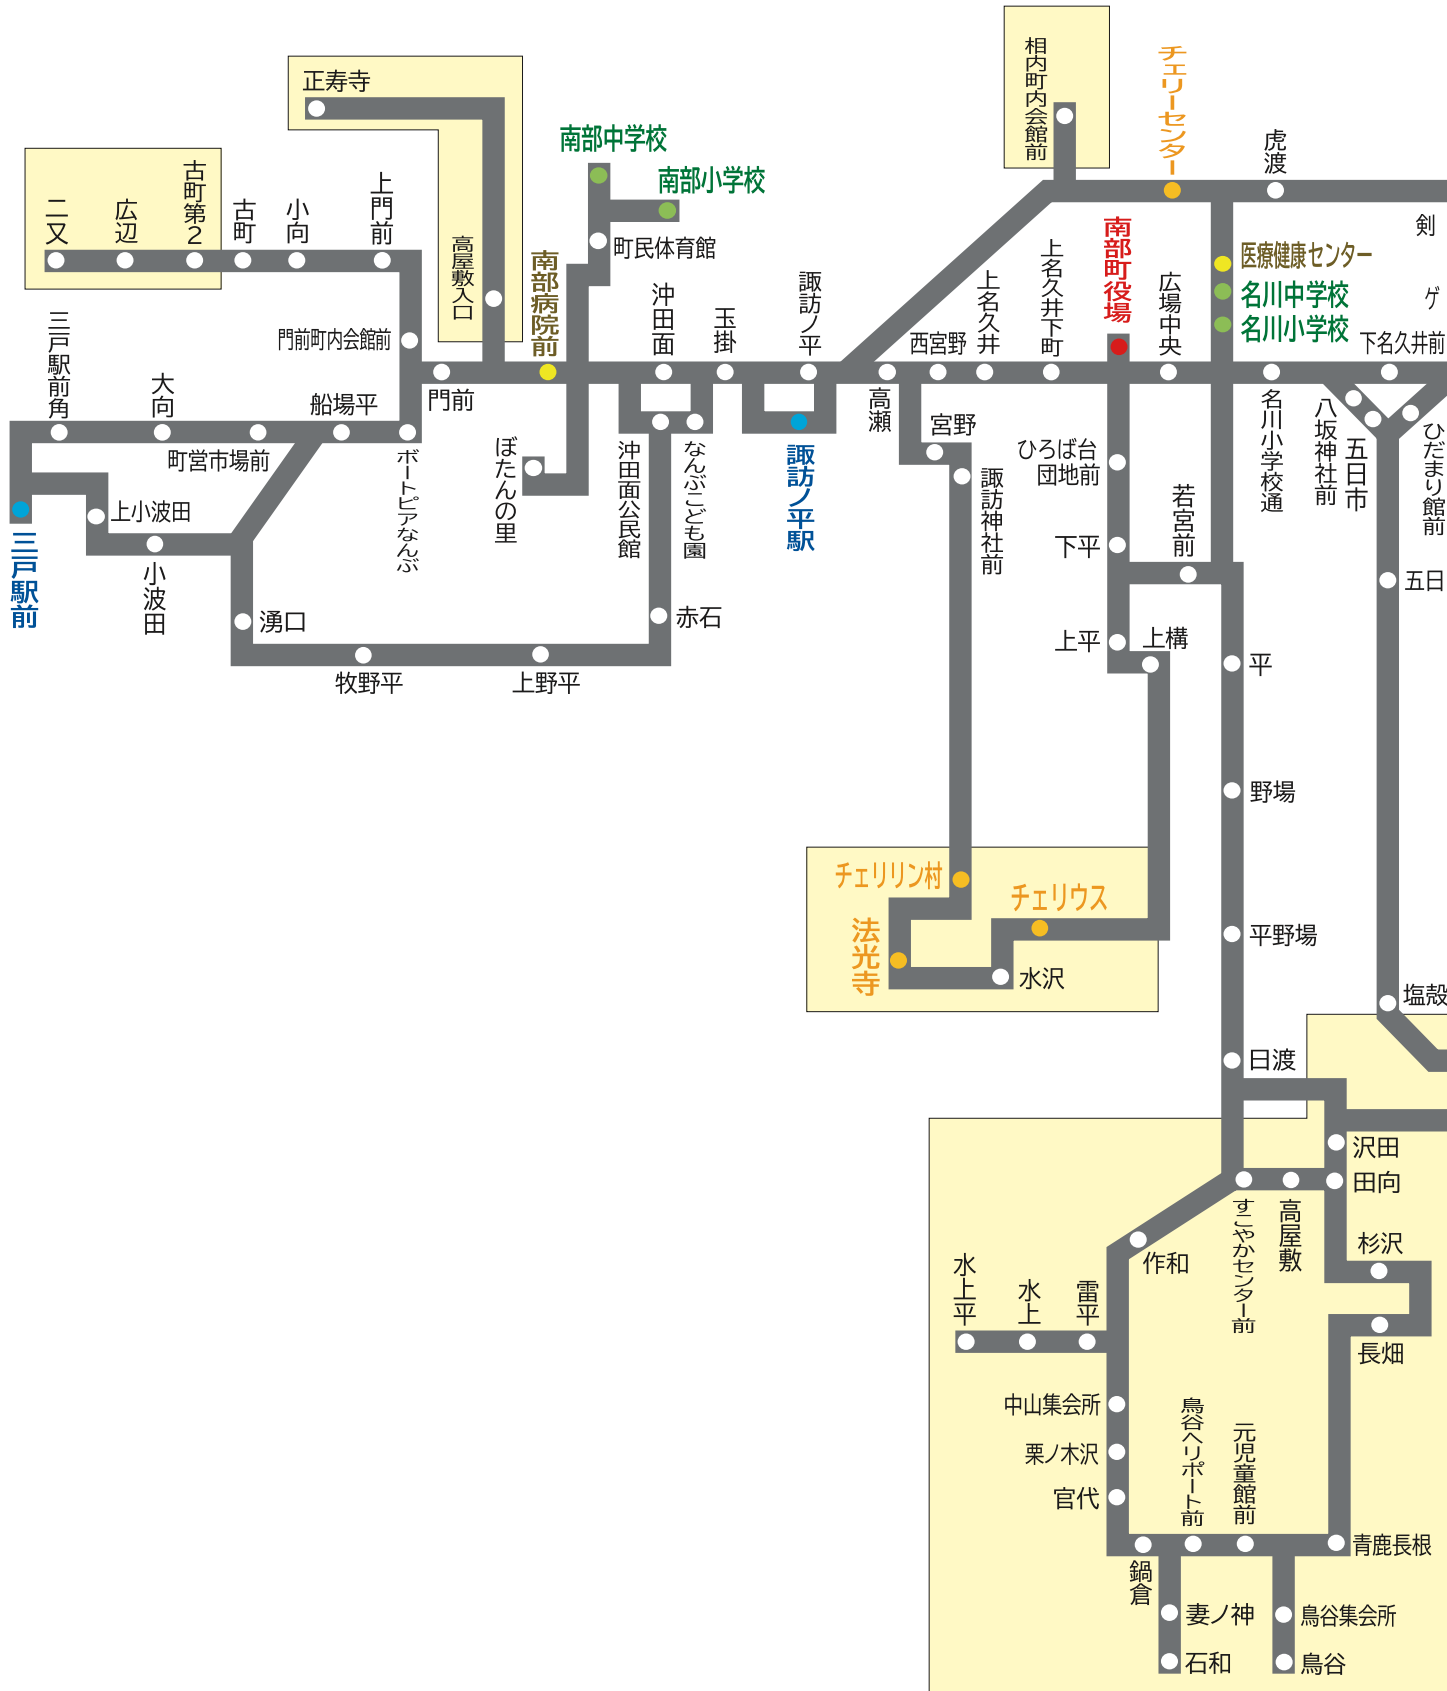

なんぶちえりバス路線図 (令和7年4月1日~)